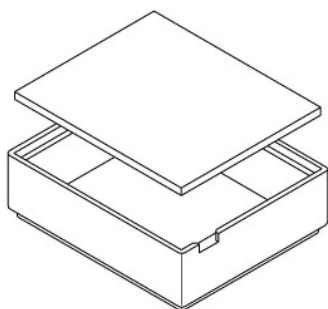

Artikel Nummer 3380

	Masse	L x B x H in mm	Wandstärke	Inhalt in Liter
1	Aussen	180 x 130 x 93	14.5	1.05
	Innen	151 x 101 x 69		

Artikel Nummer 3421

	Masse	L x B x H in mm	Wandstärke	Inhalt in Liter
2	Aussen	280 x 125 x 117	11	2.5
	Innen	258 x 103 x 95		

Artikel Nummer 112

	Masse	L x B x H in mm	Wandstärke	Inhalt in Liter
3	Aussen	279 x 200 x 89	11	2.9
	Innen	257 x 178 x 63		

Artikel Nummer 3423

	Masse	L x B x H in mm	Wandstärke	Inhalt in Liter
4	Aussen	365 x 212 x 115	14	5.45
	Innen	337 x 184 x 88		

Mit optionalem Umkarton

Artikel Nummer 3424

	Masse	L x B x H in mm	Wandstärke	Inhalt in Liter
5	Aussen	365 x 310 x 115	14	8.4
	Innen	337 x 282 x 88		

Mit optionalem Umkarton

Artikel Nummer 8526/8527

	Masse	L x B x H in mm	Wandstärke	Inhalt in Liter
6	Aussen	285 x 250 x 200	12	10.33
	Innen	261 x 226 x 175		